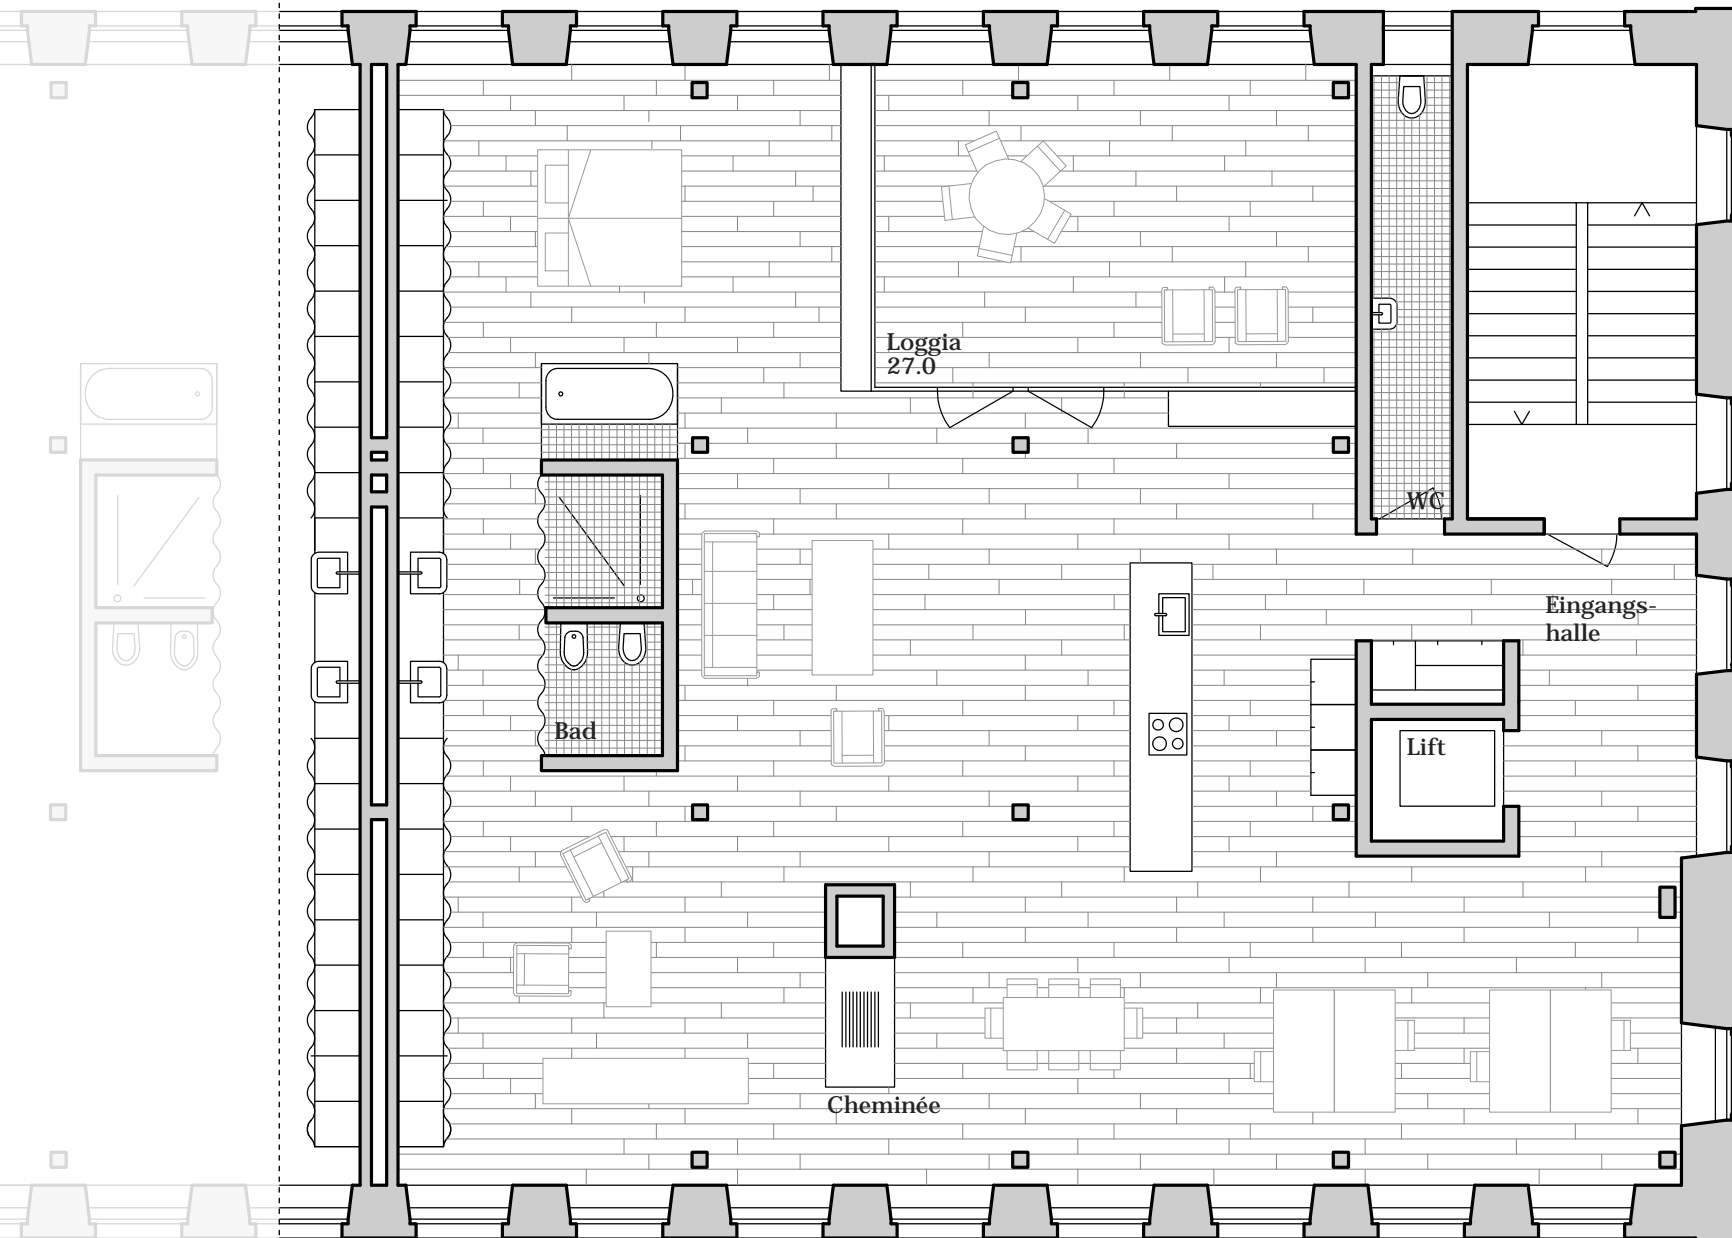

**F 12**  
**Loft Wohnung**  
NWF 179.0 m<sup>2</sup>

**Parkresidenz Zinggeler**  
**Haus Rudolf**  
**Erdgeschoss [Hochparterre]**

**F 12**  
**Loft Wohnung**

**Parkresidenz Zinggeler**  
**Haus Rudolf**  
**Untergeschoss [Tiefparterre]**

**F 21**  
**Loft Wohnung**  
NWF 197.8 m<sup>2</sup>

**Parkresidenz Zinggeler**  
**Haus Rudolf**  
**1. Obergeschoss**

**F 22**  
**Loft Wohnung**  
NWF 195.4 m<sup>2</sup>

**Parkresidenz Zinggeler**  
**Haus Rudolf**  
**1. Obergeschoss**

**F 31**  
**Loft Wohnung**  
NWF 197.8 m<sup>2</sup>

**Parkresidenz Zinggeler**  
**Haus Rudolf**  
**2. Obergeschoss**

**F 32**  
**Loft Wohnung**  
NWF 195.4 m<sup>2</sup>

**Parkresidenz Zinggeler**  
**Haus Rudolf**  
**2. Obergeschoss**