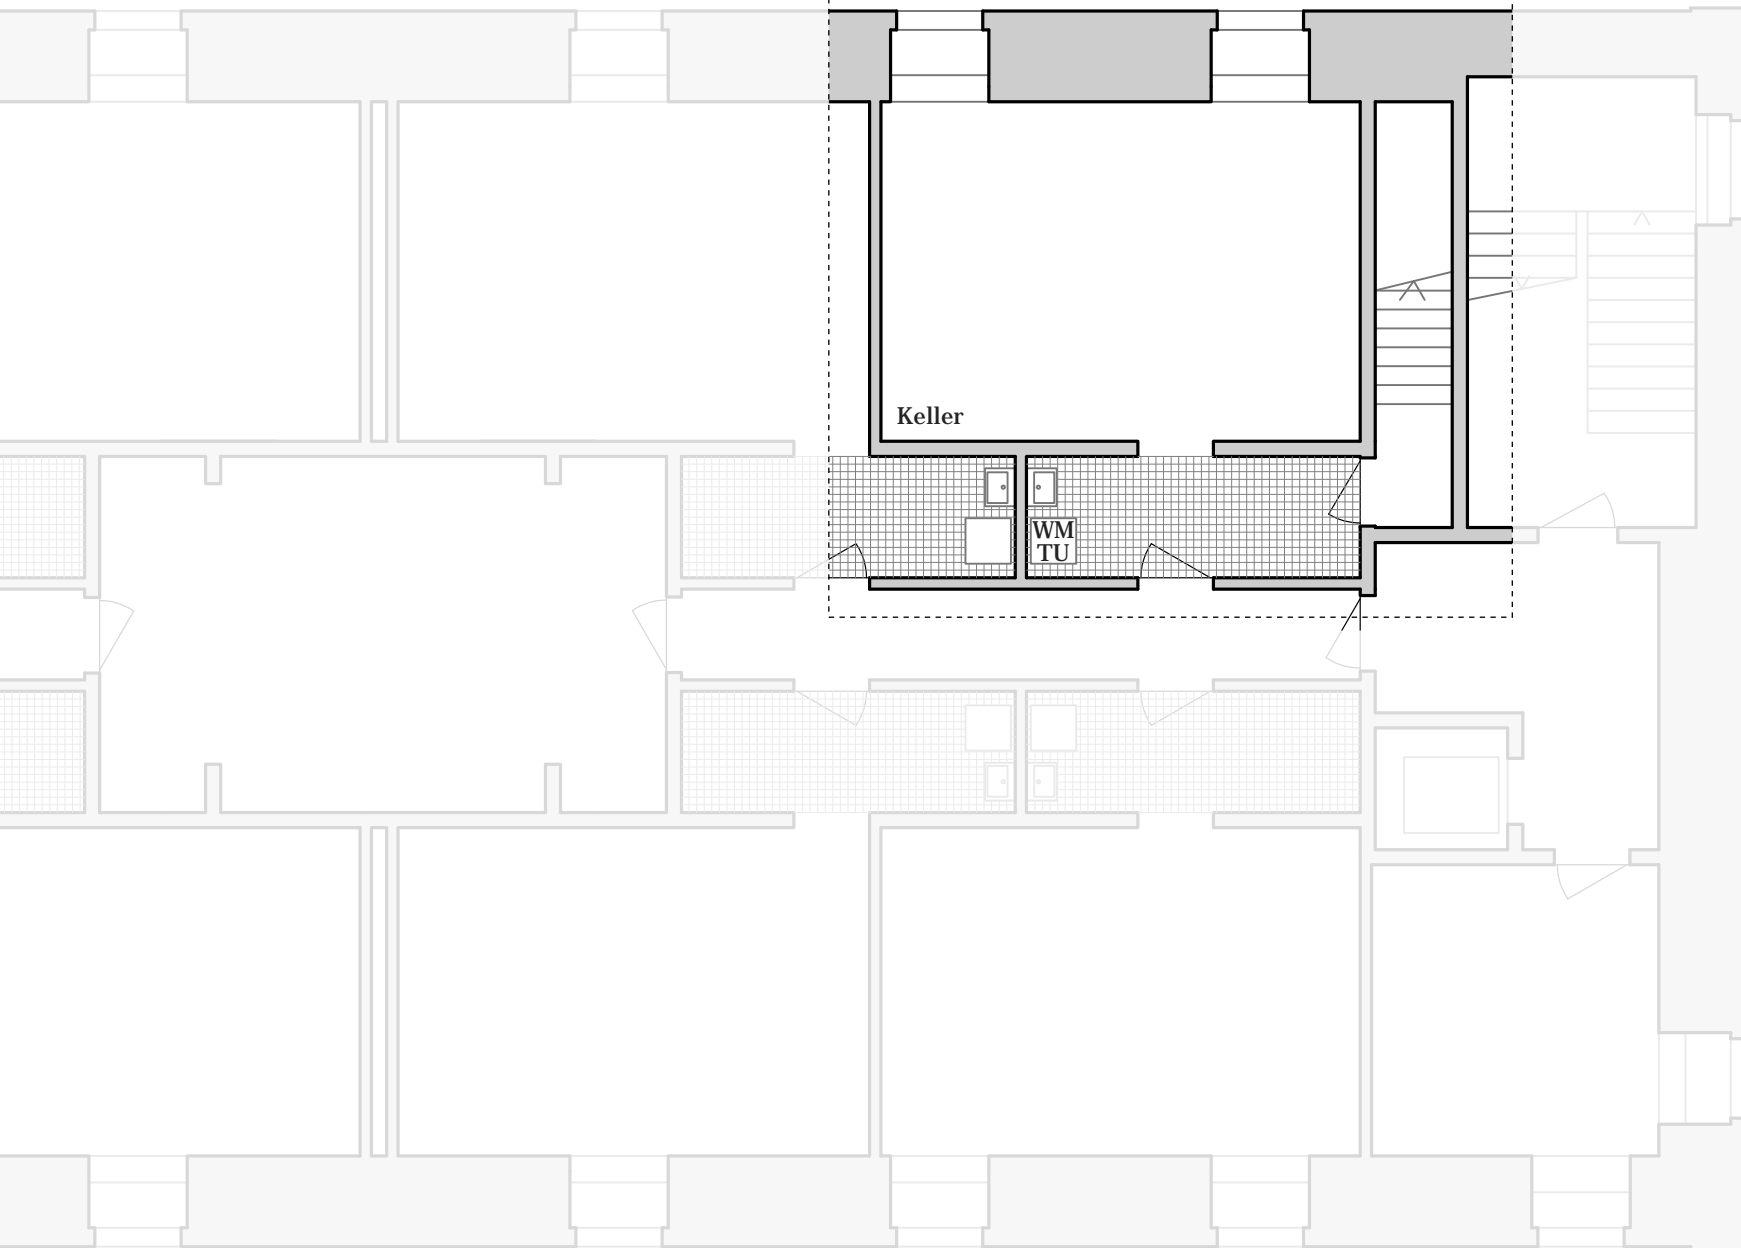

**F 11**  
**Loft Wohnung**  
NWF 188.3 m<sup>2</sup>

**Parkresidenz Zinggeler**  
**Haus Rudolf**  
**Erdgeschoss [Hochparterre]**

**F 11**  
**Loft Wohnung**

**Parkresidenz Zinggeler**  
**Haus Rudolf**  
**Untergeschoss [Tiefparterre]**

**F 12**  
**Loft Wohnung**  
NWF 179.0 m<sup>2</sup>

**Parkresidenz Zinggeler**  
**Haus Rudolf**  
**Erdgeschoss [Hochparterre]**

**F 12**  
**Loft Wohnung**

**Parkresidenz Zinggeler**  
**Haus Rudolf**  
**Untergeschoss [Tiefparterre]**

**F 21**  
**Loft Wohnung**  
NWF 197.8 m<sup>2</sup>

**Parkresidenz Zinggeler**  
**Haus Rudolf**  
**1. Obergeschoss**

**F 22**  
**Loft Wohnung**  
NWF 195.4 m<sup>2</sup>

**Parkresidenz Zinggeler**  
**Haus Rudolf**  
**1. Obergeschoss**