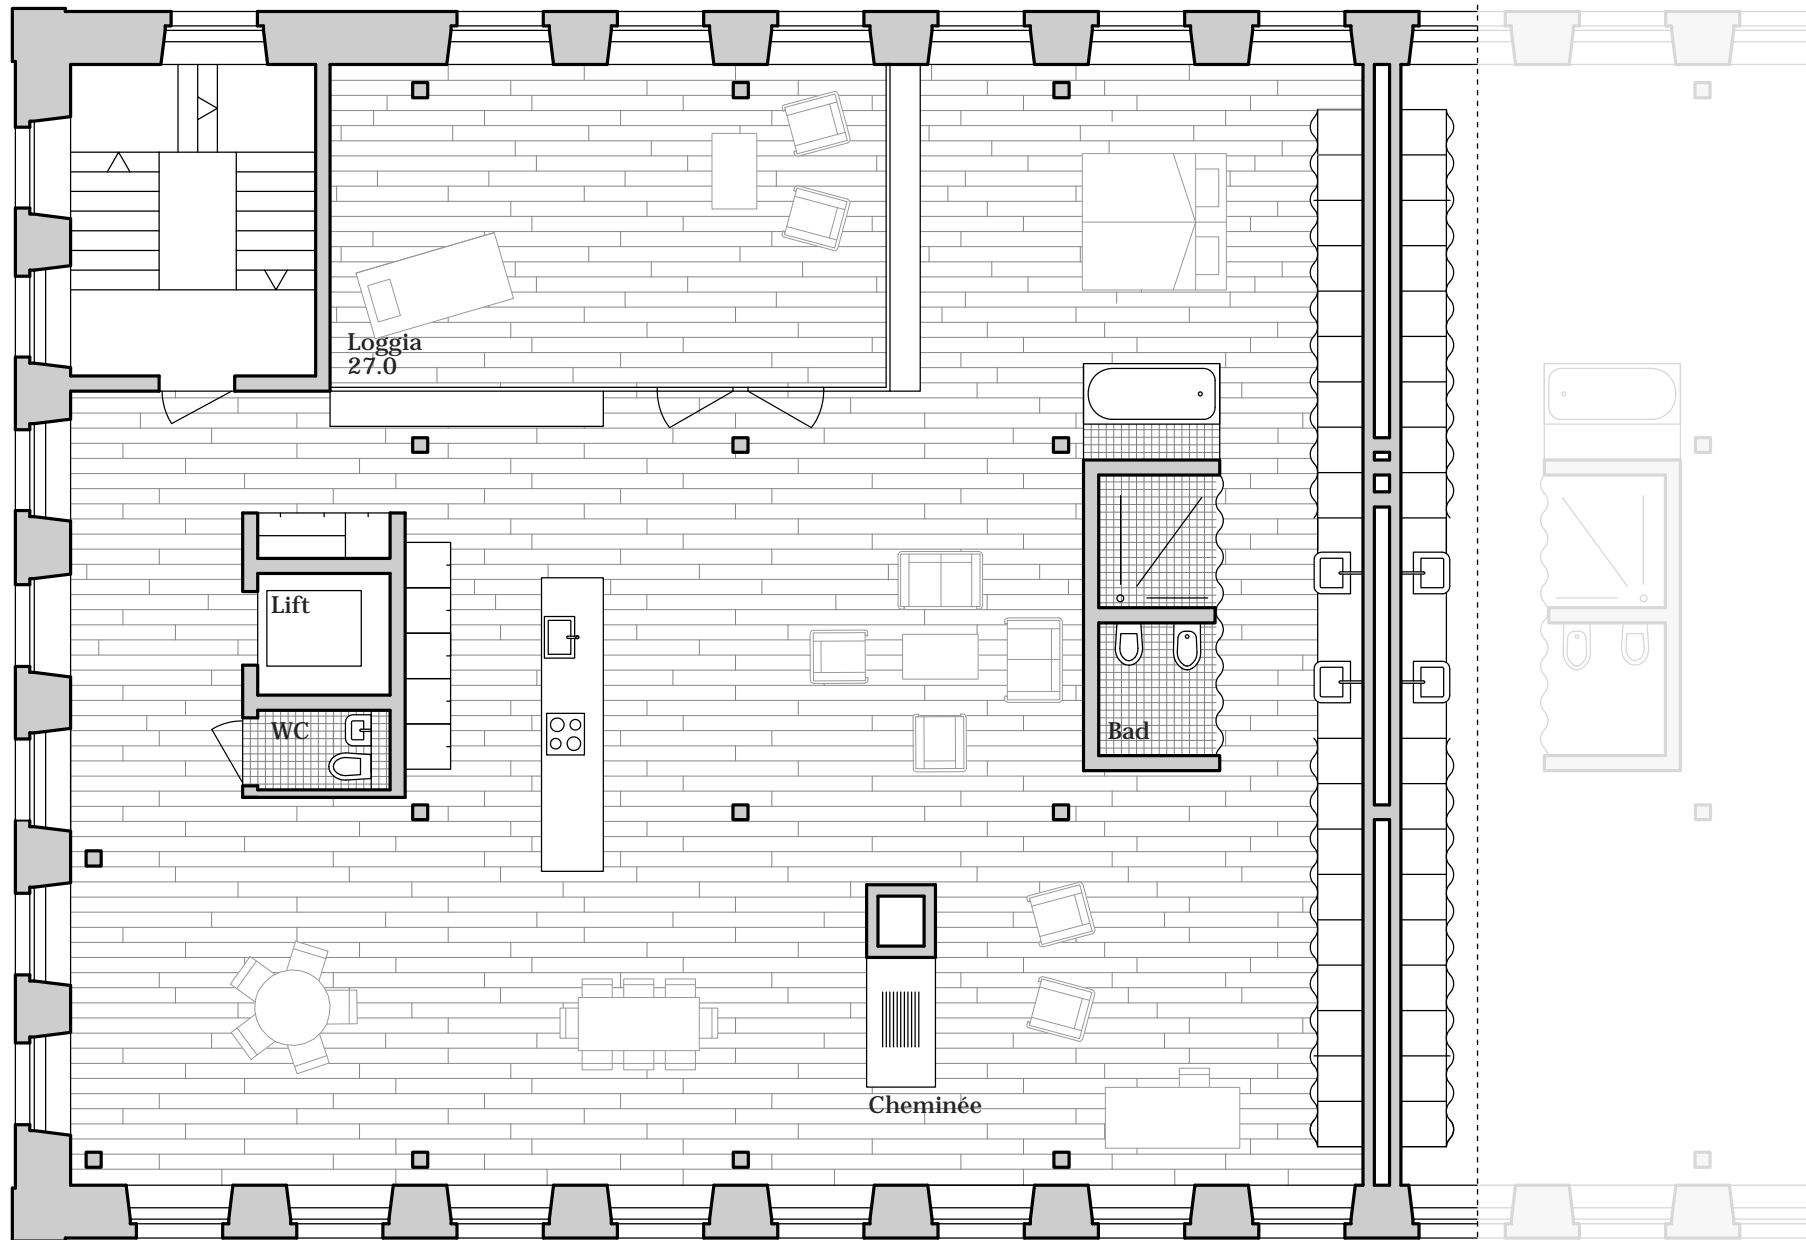

**F 11**  
**Loft Wohnung**  
NWF 188.3 m<sup>2</sup>

**Parkresidenz Zinggeler**  
**Haus Rudolf**  
**Erdgeschoss [Hochparterre]**

**F 11**  
**Loft Wohnung**

**Parkresidenz Zinggeler**  
**Haus Rudolf**  
**Untergeschoss [Tiefparterre]**

**F 12**  
**Loft Wohnung**  
NWF 179.0 m<sup>2</sup>

**Parkresidenz Zinggeler**  
**Haus Rudolf**  
**Erdgeschoss [Hochparterre]**

**F 12**  
**Loft Wohnung**

**Parkresidenz Zinggeler**  
**Haus Rudolf**  
**Untergeschoss [Tiefparterre]**

**F 21**  
**Loft Wohnung**  
NWF 197.8 m<sup>2</sup>

**Parkresidenz Zinggeler**  
**Haus Rudolf**  
**1. Obergeschoss**

**F 22**  
**Loft Wohnung**  
NWF 195.4 m<sup>2</sup>

**Parkresidenz Zinggeler**  
**Haus Rudolf**  
**1. Obergeschoss**