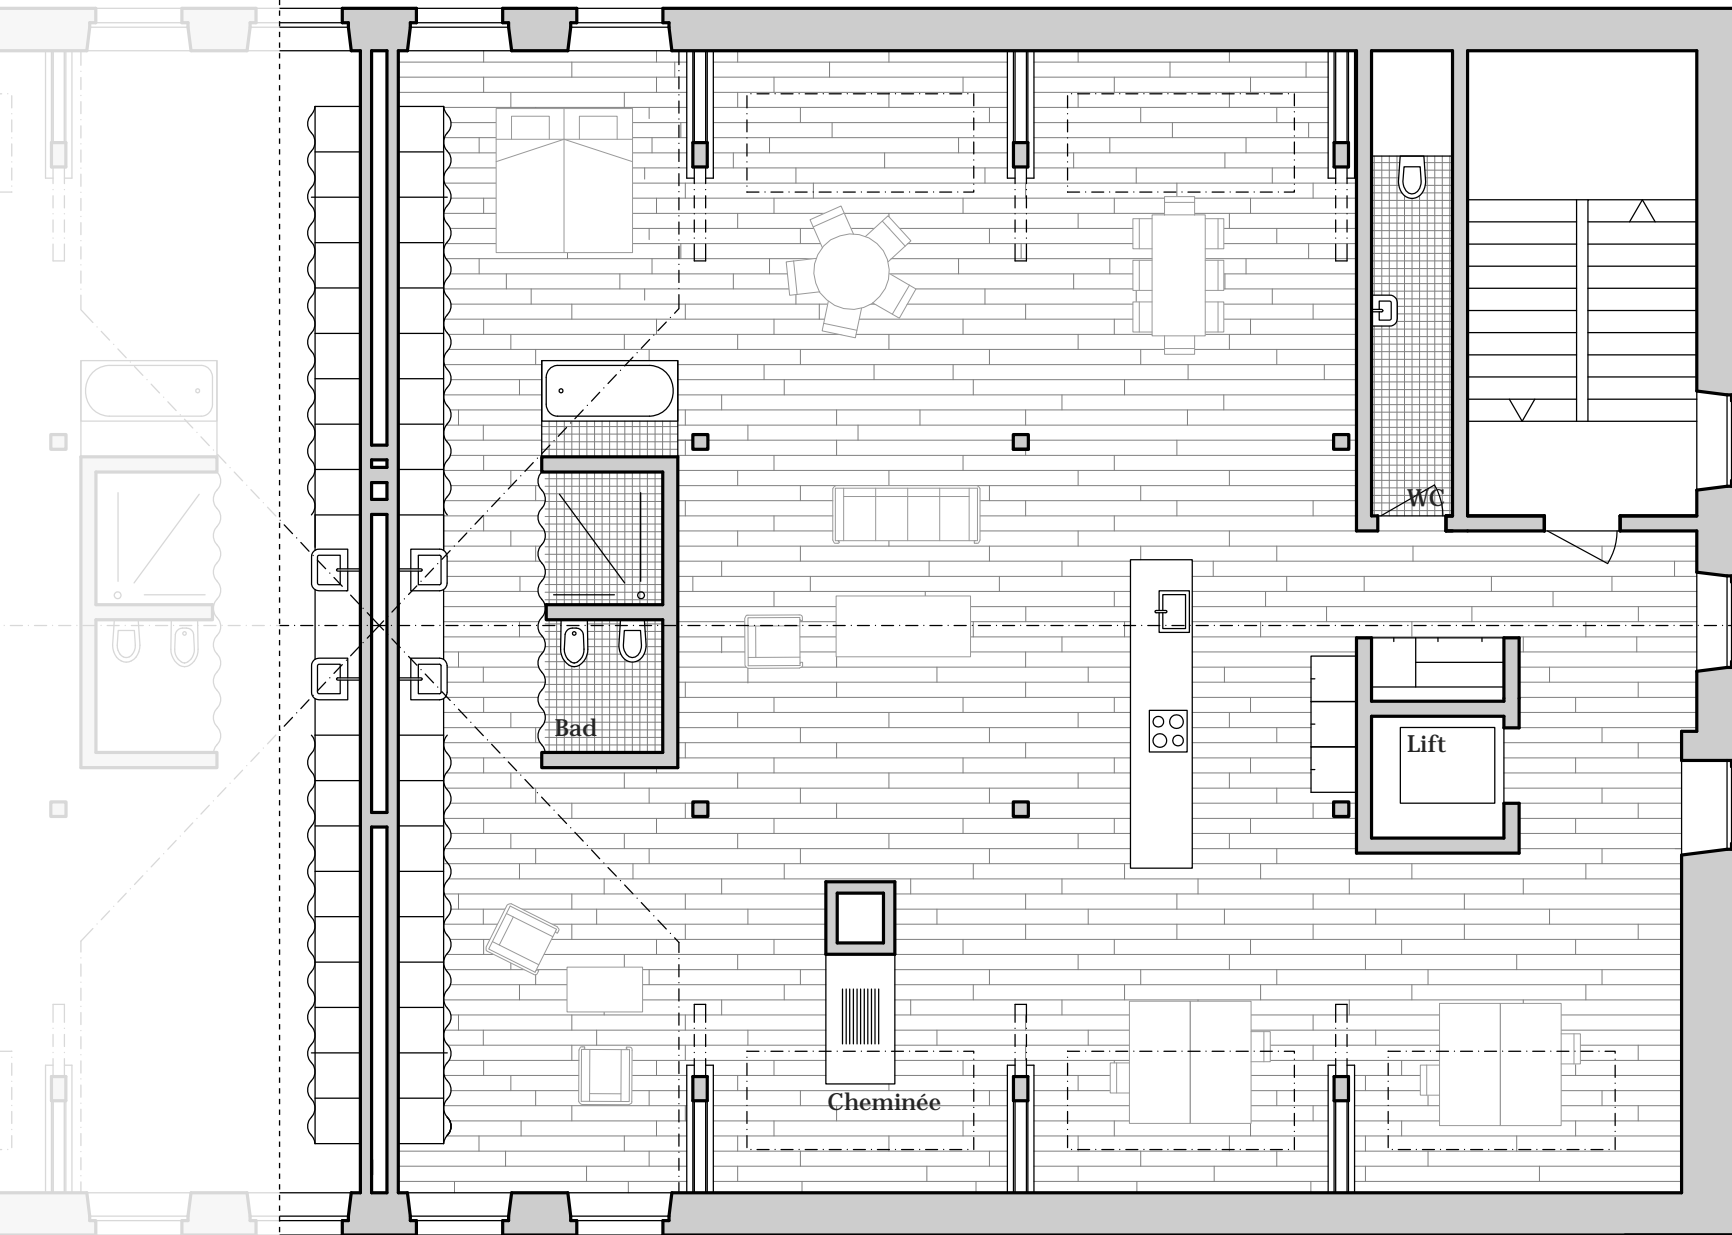

**F 31**  
**Loft Wohnung**  
NWF 197.8 m<sup>2</sup>

**Parkresidenz Zinggeler**  
**Haus Rudolf**  
**2. Obergeschoss**

**F 32**  
**Loft Wohnung**  
NWF 195.4 m<sup>2</sup>

**Parkresidenz Zinggeler**  
**Haus Rudolf**  
**2. Obergeschoss**

**F 41**  
**Loft Wohnung**  
NWF 230.8 m<sup>2</sup>

**Parkresidenz Zinggeler**  
**Haus Rudolf**  
**Dachgeschoss**

**F 42**  
**Loft Wohnung**  
NWF 224.0 m<sup>2</sup>

**Parkresidenz Zinggeler**  
**Haus Rudolf**  
**Dachgeschoss**