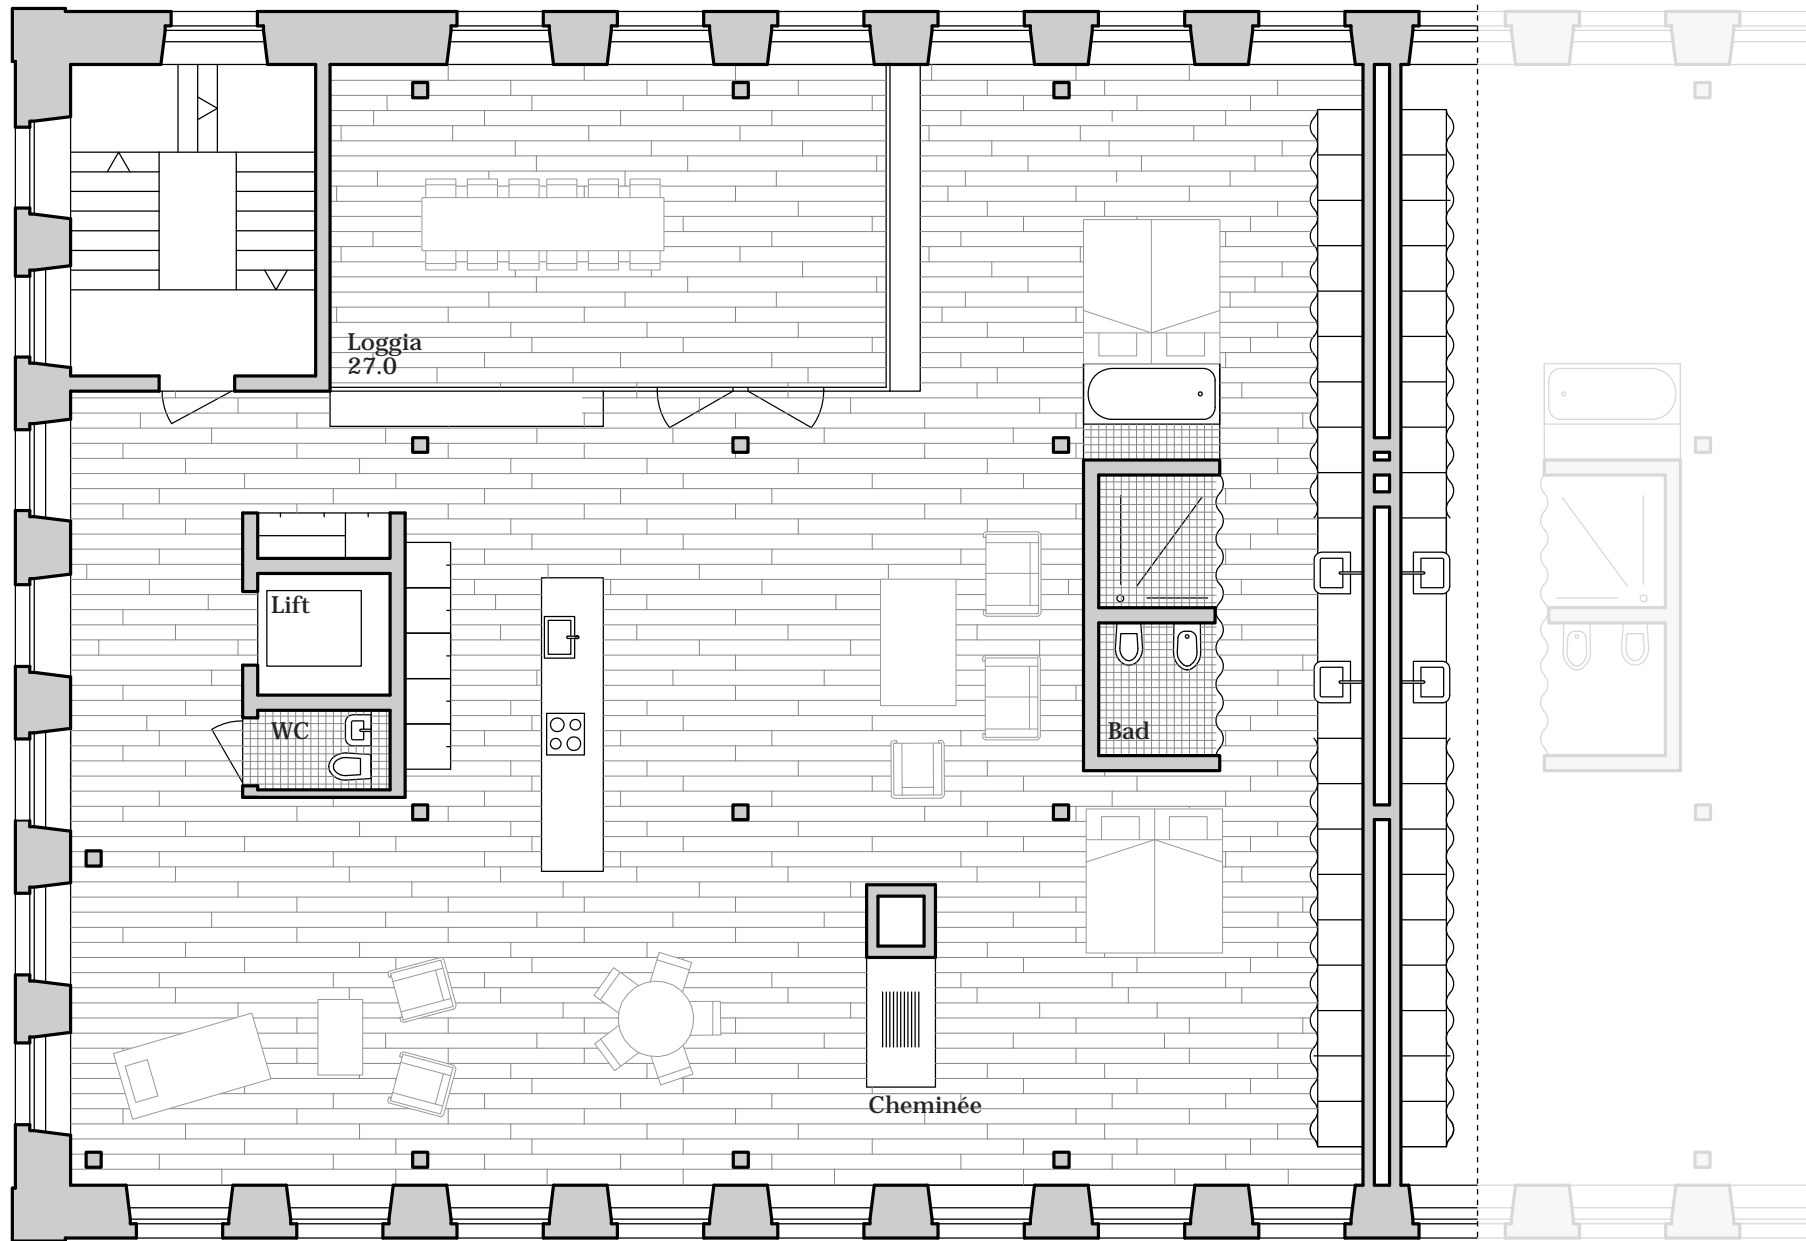

**F 12**  
**Loft Wohnung**  
NWF 179.0 m<sup>2</sup>

**Parkresidenz Zinggeler**  
**Haus Rudolf**  
**Erdgeschoss [Hochparterre]**

**F 12**  
**Loft Wohnung**

**Parkresidenz Zinggeler**  
**Haus Rudolf**  
**Untergeschoss [Tiefparterre]**

**F 21**  
**Loft Wohnung**  
NWF 197.8 m<sup>2</sup>

**Parkresidenz Zinggeler**  
**Haus Rudolf**  
**1. Obergeschoss**

**F 22**  
**Loft Wohnung**  
NWF 195.4 m<sup>2</sup>

**Parkresidenz Zinggeler**  
**Haus Rudolf**  
**1. Obergeschoss**

**F 31**  
**Loft Wohnung**  
NWF 197.8 m<sup>2</sup>

**Parkresidenz Zinggeler**  
**Haus Rudolf**  
**2. Obergeschoss**

**F 32**  
**Loft Wohnung**  
NWF 195.4 m<sup>2</sup>

**Parkresidenz Zinggeler**  
**Haus Rudolf**  
**2. Obergeschoss**