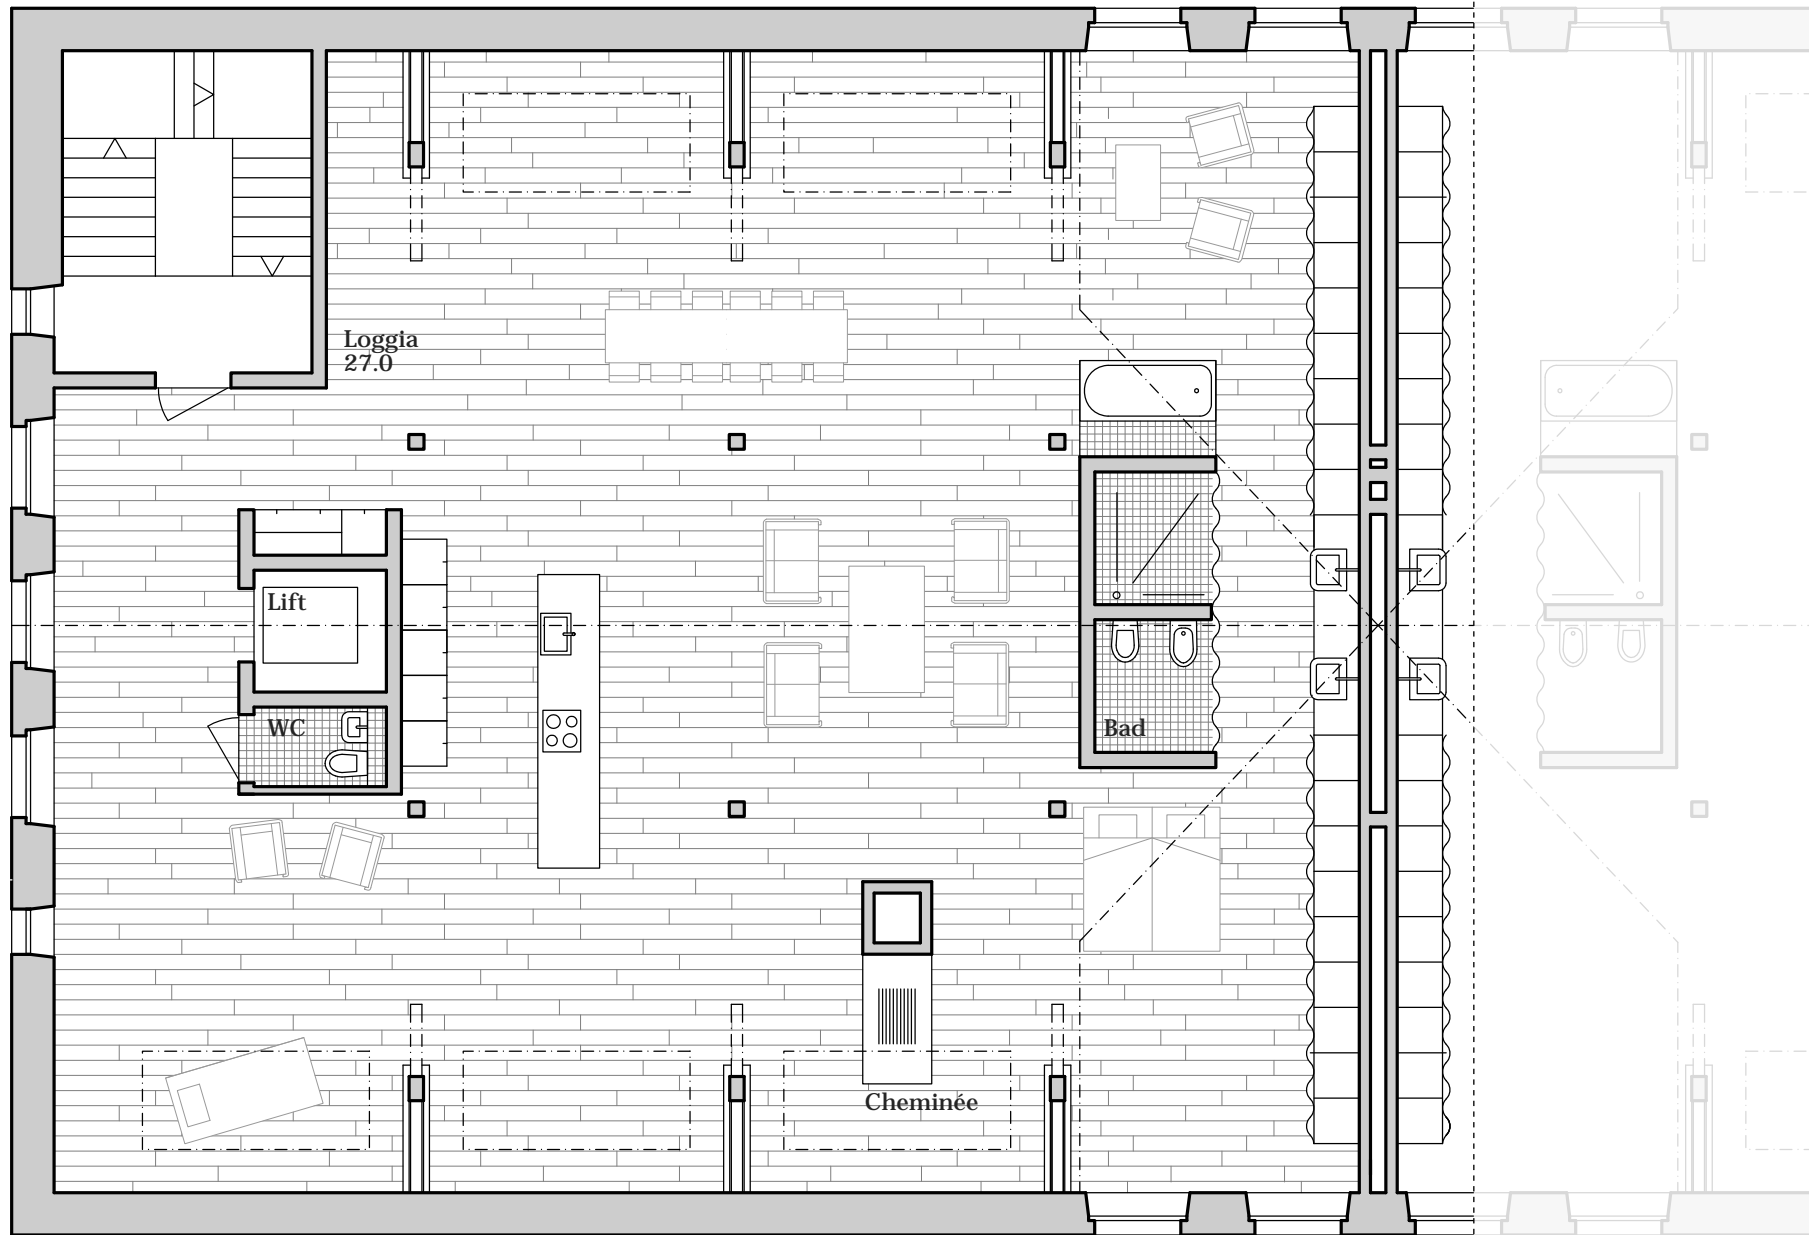

**F 21**  
**Loft Wohnung**  
NWF 197.8 m<sup>2</sup>

**Parkresidenz Zinggeler**  
**Haus Rudolf**  
**1. Obergeschoss**

**F 22**  
**Loft Wohnung**  
NWF 195.4 m<sup>2</sup>

**Parkresidenz Zinggeler**  
**Haus Rudolf**  
**1. Obergeschoss**

**F 31**  
**Loft Wohnung**  
NWF 197.8 m<sup>2</sup>

**Parkresidenz Zinggeler**  
**Haus Rudolf**  
**2. Obergeschoss**

**F 32**  
**Loft Wohnung**  
NWF 195.4 m<sup>2</sup>

**Parkresidenz Zinggeler**  
**Haus Rudolf**  
**2. Obergeschoss**

**F 41**  
**Loft Wohnung**  
NWF 230.8 m<sup>2</sup>

**Parkresidenz Zinggeler**  
**Haus Rudolf**  
**Dachgeschoss**

**F 42**  
**Loft Wohnung**  
NWF 224.0 m<sup>2</sup>

**Parkresidenz Zinggeler**  
**Haus Rudolf**  
**Dachgeschoss**