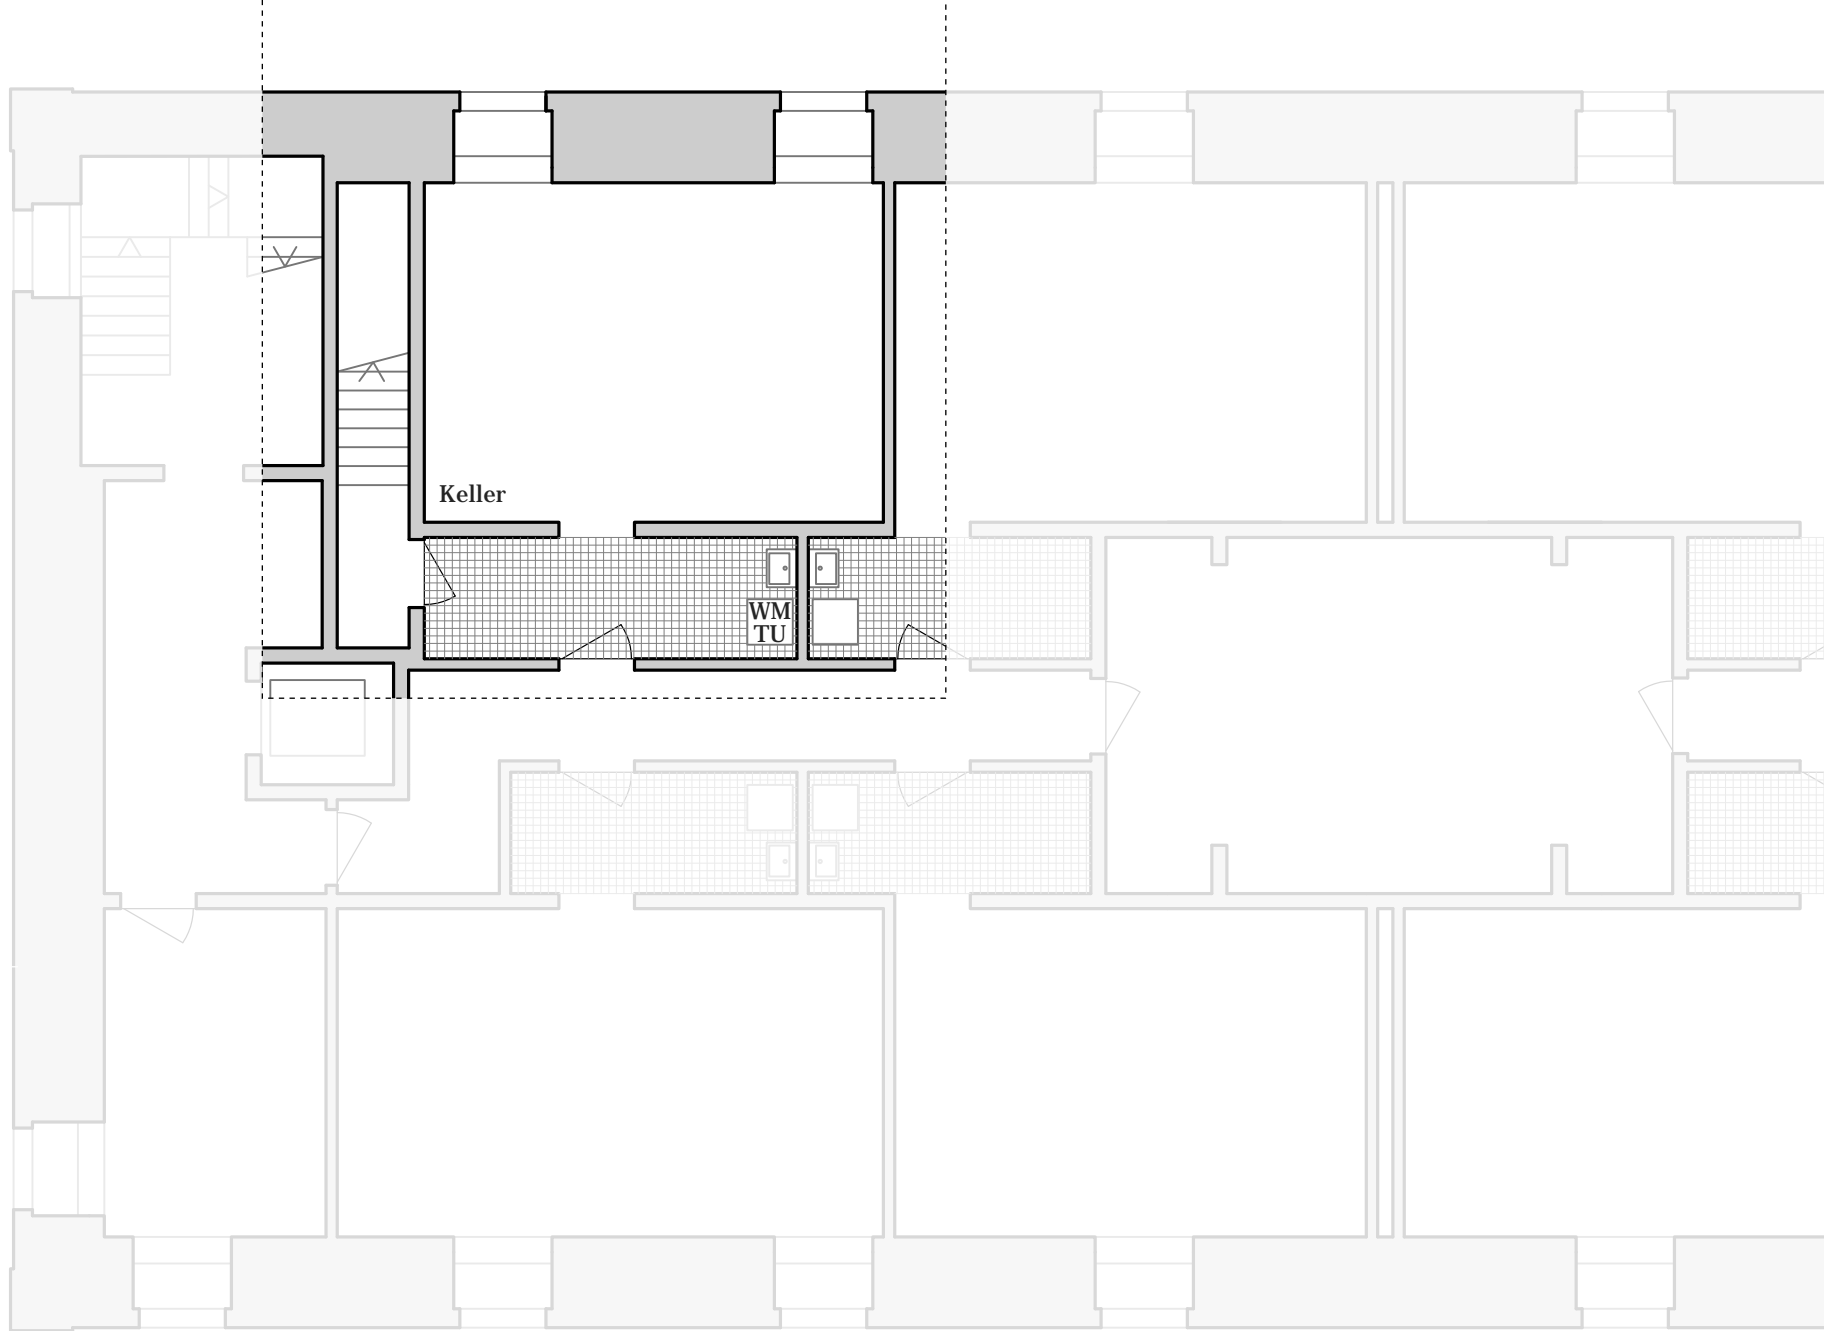

**F 11**  
**Loft Wohnung**  
NWF 188.3 m<sup>2</sup>

**Parkresidenz Zinggeler**  
**Haus Rudolf**  
**Erdgeschoss [Hochparterre]**

**F 11**  
**Loft Wohnung**

**Parkresidenz Zinggeler**  
**Haus Rudolf**  
**Untergeschoss [Tiefparterre]**

**F 12**  
**Loft Wohnung**  
NWF 179.0 m<sup>2</sup>

**Parkresidenz Zinggeler**  
**Haus Rudolf**  
**Erdgeschoss [Hochparterre]**

**F 12**  
**Loft Wohnung**

**Parkresidenz Zinggeler**  
**Haus Rudolf**  
**Untergeschoss [Tiefparterre]**

**F 21**  
**Loft Wohnung**  
NWF 197.8 m<sup>2</sup>

**Parkresidenz Zinggeler**  
**Haus Rudolf**  
**1. Obergeschoss**

**F 22**  
**Loft Wohnung**  
NWF 195.4 m<sup>2</sup>

**Parkresidenz Zinggeler**  
**Haus Rudolf**  
**1. Obergeschoss**