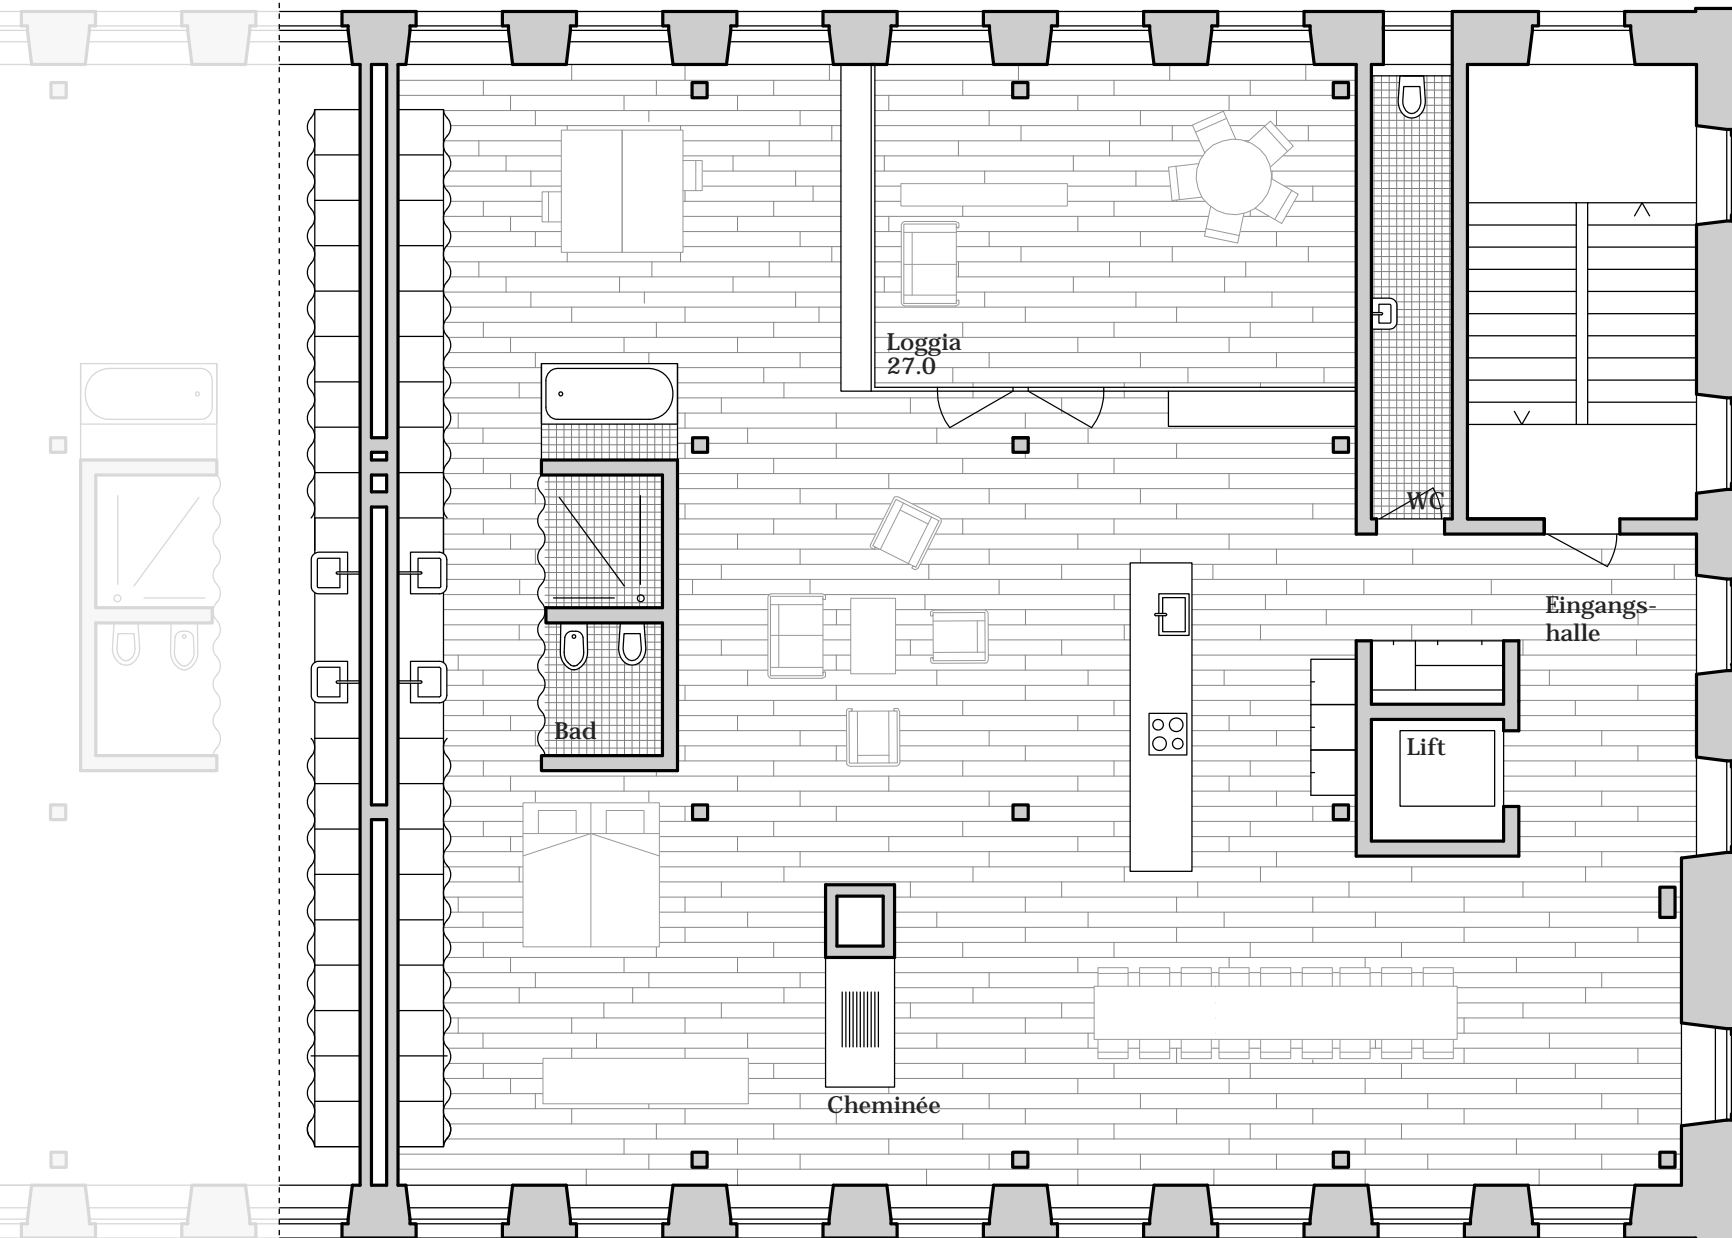

**F 11**  
**Loft Wohnung**  
NWF 188.3 m<sup>2</sup>

**Parkresidenz Zinggeler**  
**Haus Rudolf**  
**Erdgeschoss [Hochparterre]**

**F 11**  
**Loft Wohnung**

**Parkresidenz Zinggeler**  
**Haus Rudolf**  
**Untergeschoss [Tiefparterre]**

**F 12**  
**Loft Wohnung**  
NWF 179.0 m<sup>2</sup>

**Parkresidenz Zinggeler**  
**Haus Rudolf**  
**Erdgeschoss [Hochparterre]**

**F 12**  
**Loft Wohnung**

**Parkresidenz Zinggeler**  
**Haus Rudolf**  
**Untergeschoss [Tiefparterre]**

**F 21**  
**Loft Wohnung**  
NWF 197.8 m<sup>2</sup>

**Parkresidenz Zinggeler**  
**Haus Rudolf**  
**1. Obergeschoss**

**F 22**  
**Loft Wohnung**  
NWF 195.4 m<sup>2</sup>

**Parkresidenz Zinggeler**  
**Haus Rudolf**  
**1. Obergeschoss**