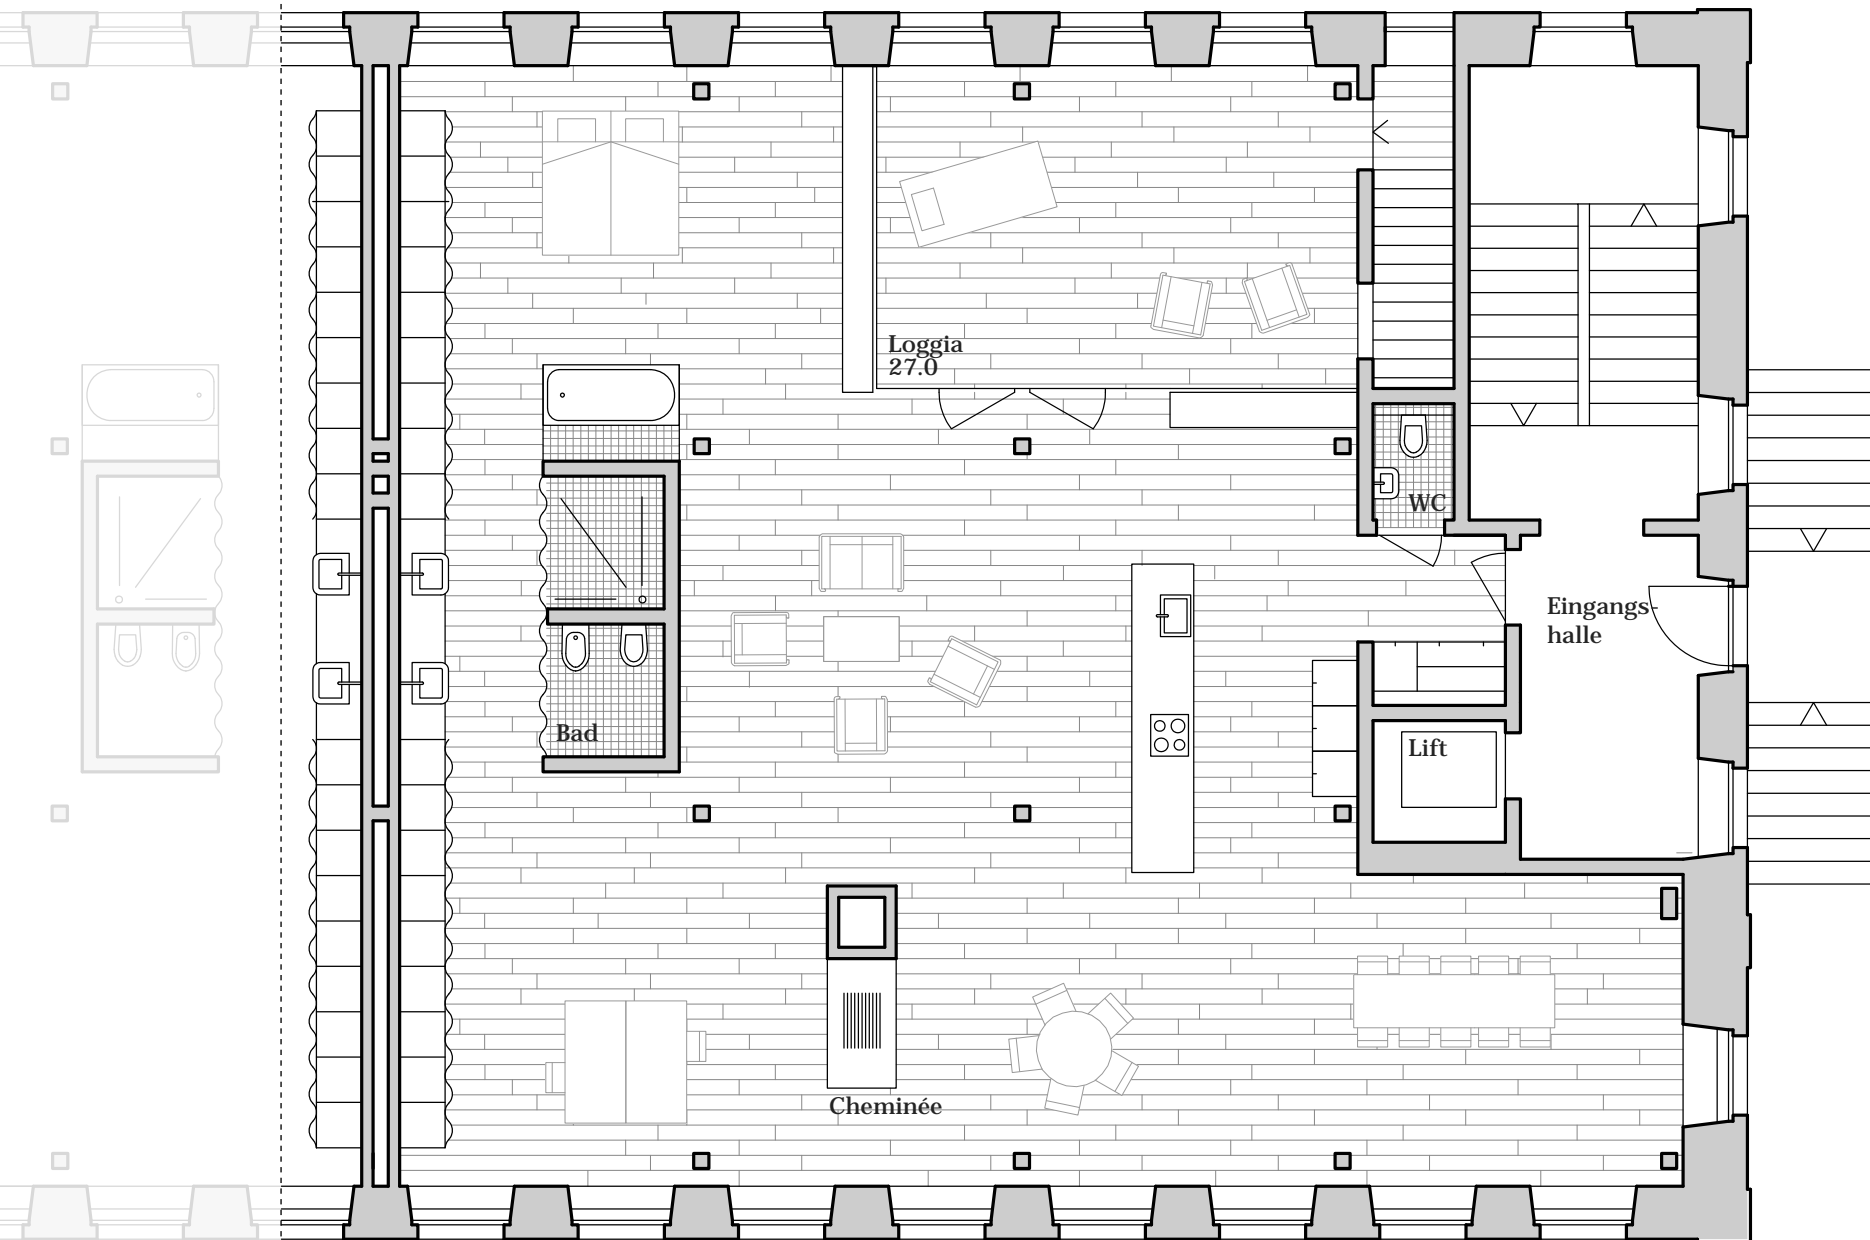

**F 11**  
**Loft Wohnung**  
NWF 188.3 m<sup>2</sup>

**Parkresidenz Zinggeler**  
**Haus Rudolf**  
**Erdgeschoss [Hochparterre]**

**F 11**  
**Loft Wohnung**

**Parkresidenz Zinggeler**  
**Haus Rudolf**  
**Untergeschoss [Tiefparterre]**

**F 12**  
**Loft Wohnung**  
NWF 179.0 m<sup>2</sup>

**Parkresidenz Zinggeler**  
**Haus Rudolf**  
**Erdgeschoss [Hochparterre]**

**F 12**  
**Loft Wohnung**

**Parkresidenz Zinggeler**  
**Haus Rudolf**  
**Untergeschoss [Tiefparterre]**

**F 21**  
**Loft Wohnung**  
NWF 197.8 m<sup>2</sup>

**Parkresidenz Zinggeler**  
**Haus Rudolf**  
**1. Obergeschoss**

**F 22**  
**Loft Wohnung**  
NWF 195.4 m<sup>2</sup>

**Parkresidenz Zinggeler**  
**Haus Rudolf**  
**1. Obergeschoss**