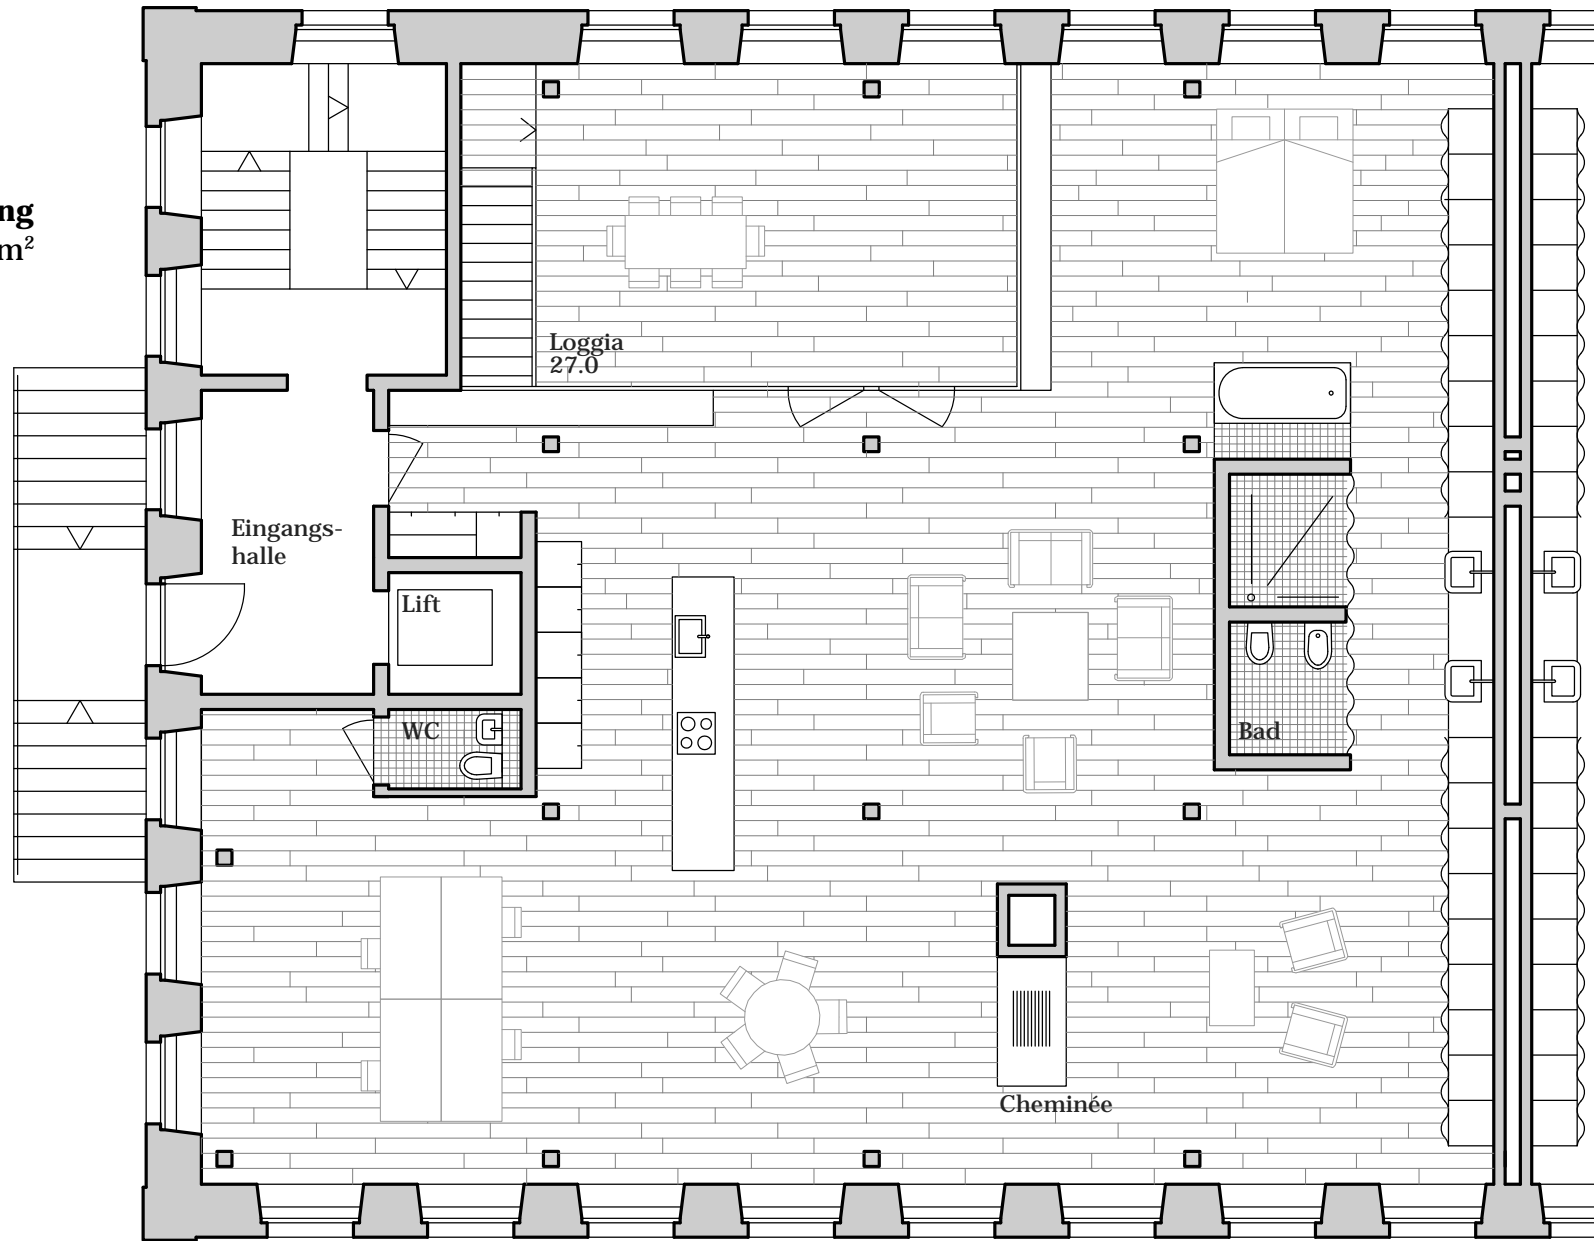

**F 11**  
**Loft Wohnung**  
NWF 188.3 m<sup>2</sup>

**Parkresidenz Zinggeler**  
**Haus Rudolf**  
**Erdgeschoss [Hochparterre]**

**F 11**  
**Loft Wohnung**

**Parkresidenz Zinggeler**  
**Haus Rudolf**  
**Untergeschoss [Tiefparterre]**

**F 12**  
**Loft Wohnung**  
NWF 179.0 m<sup>2</sup>

**Parkresidenz Zinggeler**  
**Haus Rudolf**  
**Erdgeschoss [Hochparterre]**

**F 12**  
**Loft Wohnung**

**Parkresidenz Zinggeler**  
**Haus Rudolf**  
**Untergeschoss [Tiefparterre]**

**F 21**  
**Loft Wohnung**  
NWF 197.8 m<sup>2</sup>

**Parkresidenz Zinggeler**  
**Haus Rudolf**  
**1. Obergeschoss**

**F 22**  
**Loft Wohnung**  
NWF 195.4 m<sup>2</sup>

**Parkresidenz Zinggeler**  
**Haus Rudolf**  
**1. Obergeschoss**